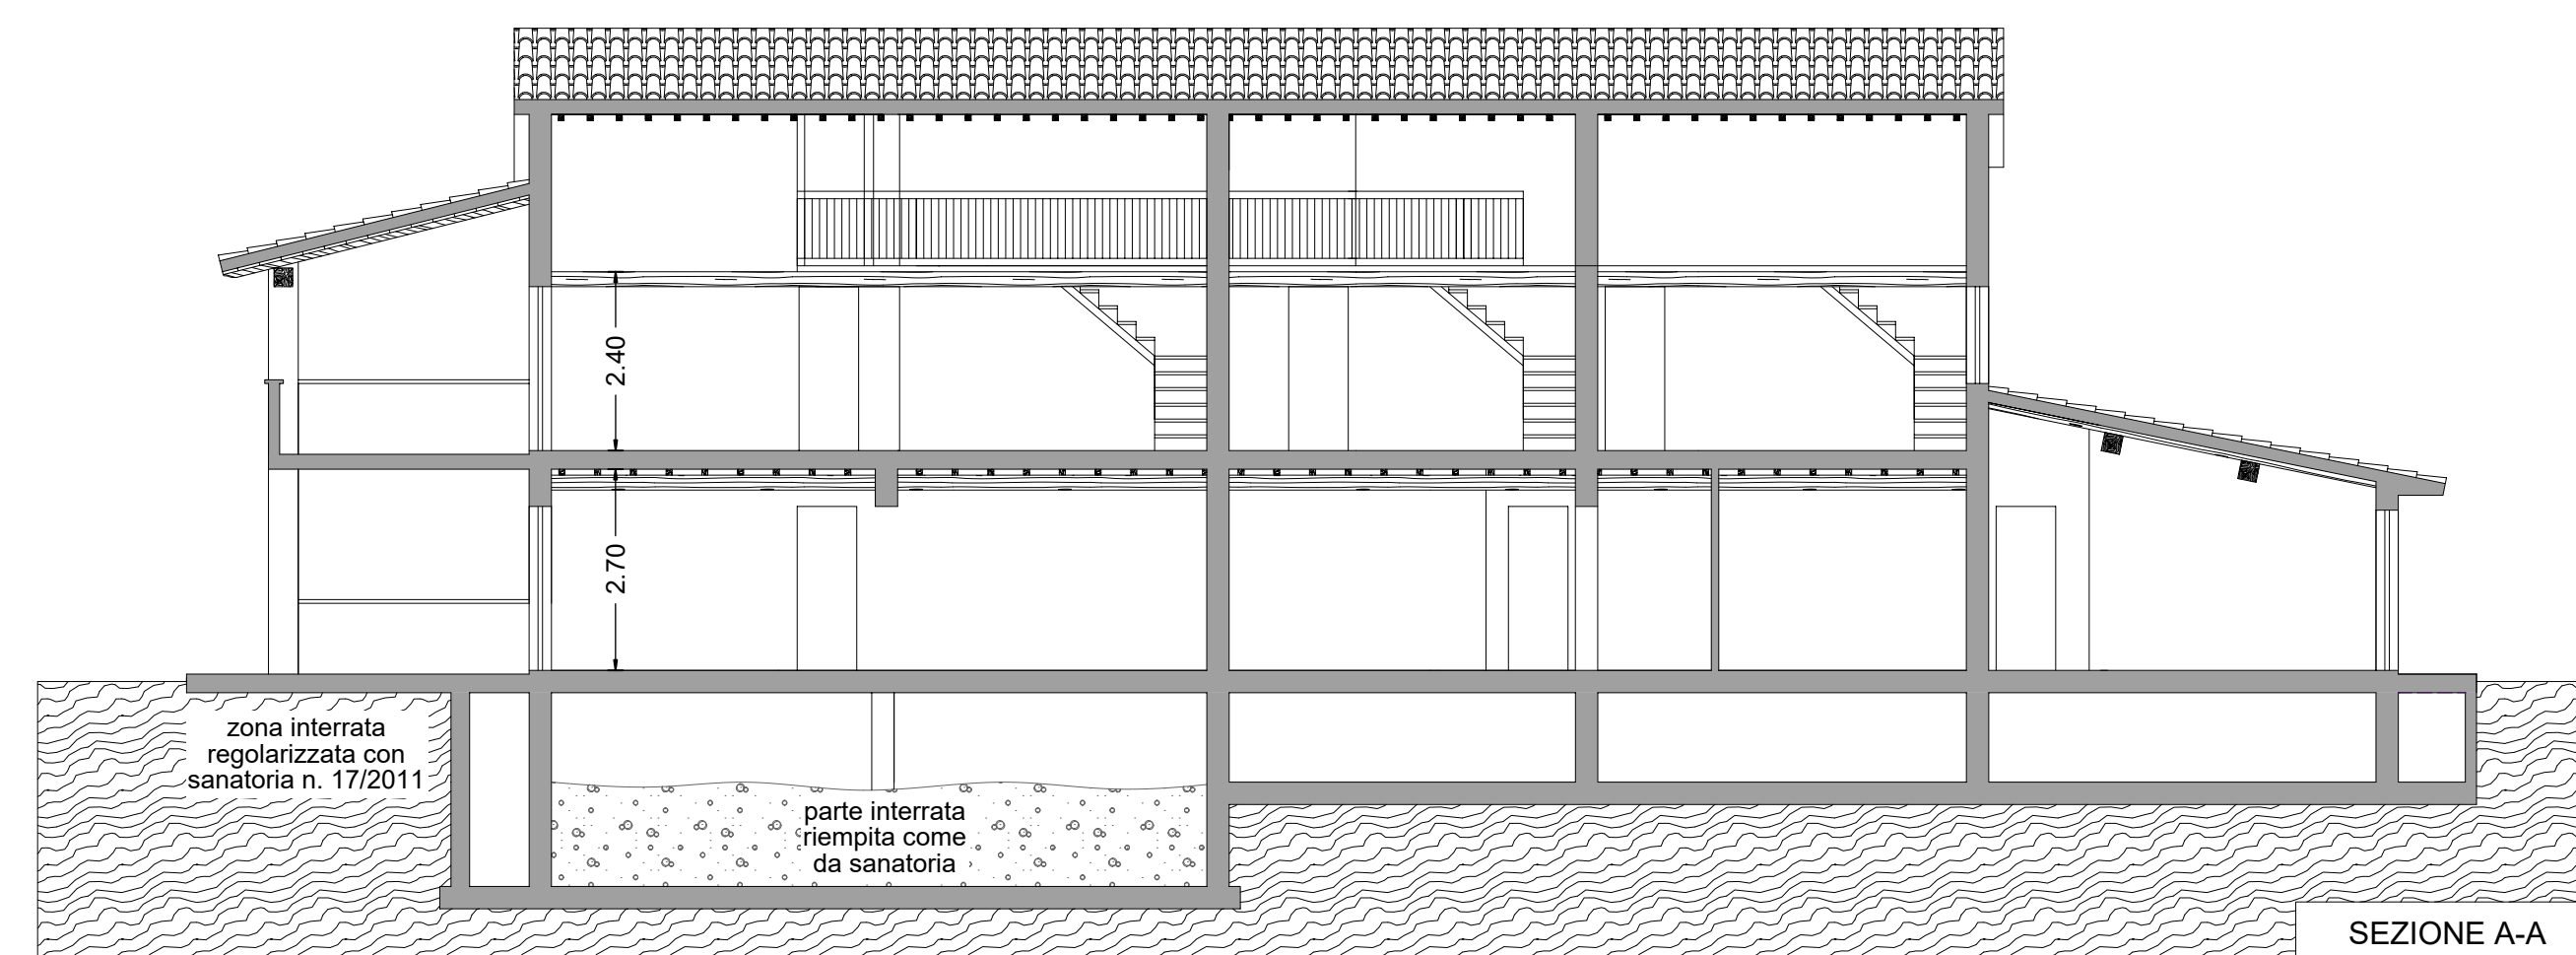

COMUNE DI BIBBONA

PROVINCIA DI LIVORNO

UBICAZIONE

ESTRATTO P.R.G.

SCALA A VISTA

ESTRATTO DI MAPPA

SCALA A VISTA

TAVOLA 5 STATO DI PROGETTO

SCALA: 1/100

DATA: DICEMBRE 2017

- Prospetti e Sezioni

OGGETTO: PIANO DI RECUPERO "CASINA NUOVA"

IL RICHIEDENTE

I TECNICI

CIARCIA Geom. LORENZO

BONANNINI Ing. LUCA

PROSPETTI

SEZIONI