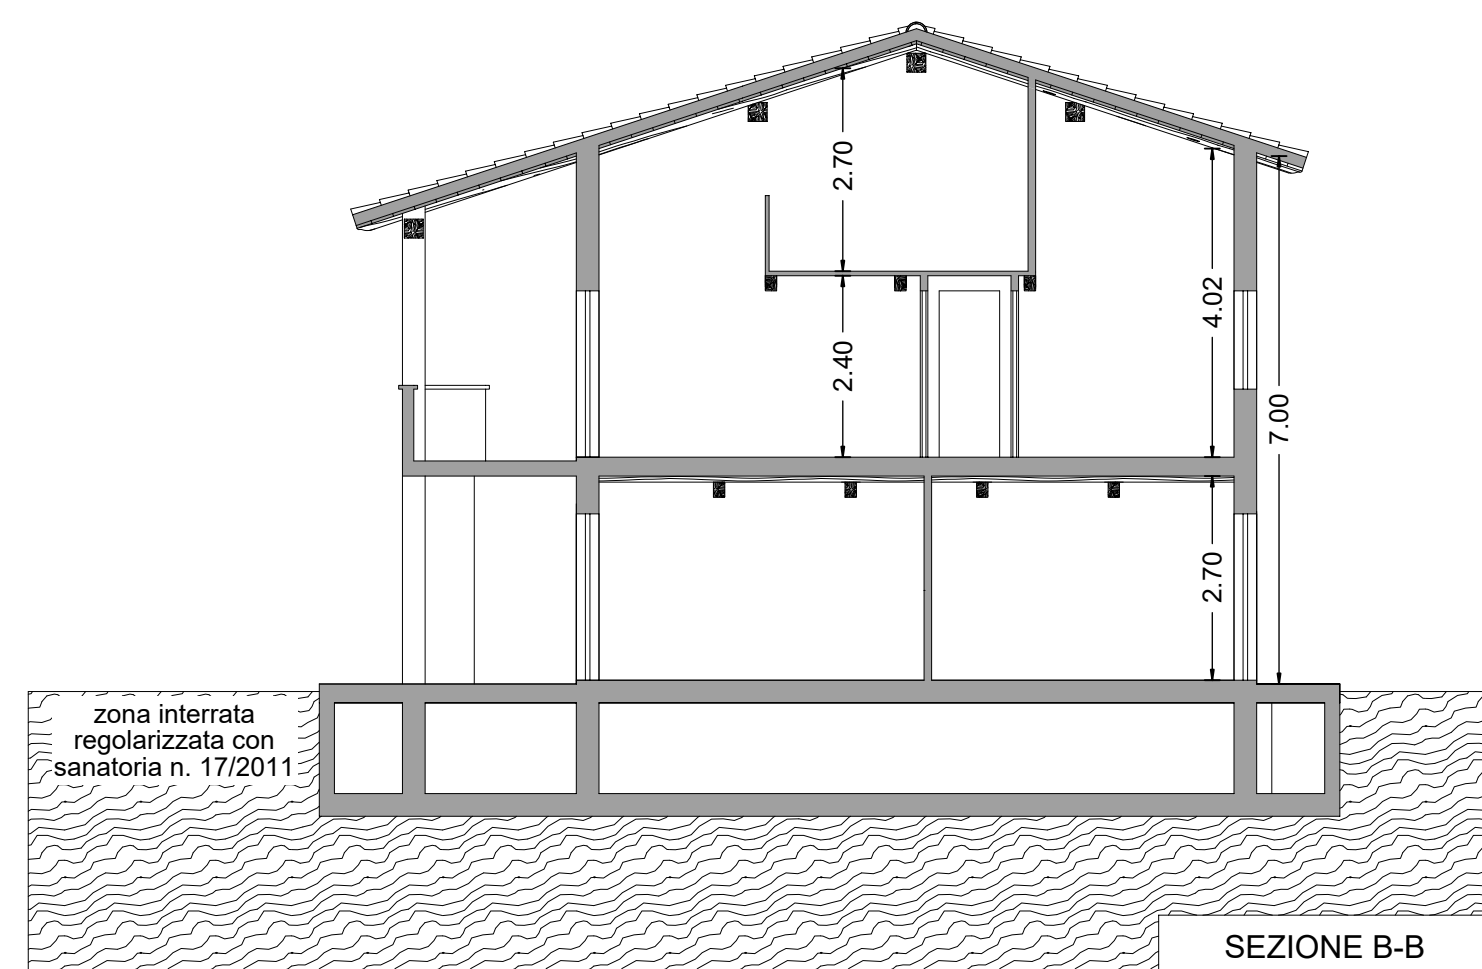

COMUNE DI BIBBONA

PROVINCIA DI LIVORNO

UBICAZIONE

ESTRATTO P.R.G.

SCALA A VISTA

ESTRATTO DI MAPPA

SCALA A VISTA

TAVOLA 5 STATO DI PROGETTO

SCALA: 1/100

DATA: DICEMBRE 2017

- Prospetti e Sezioni

OGGETTO: PIANO DI RECUPERO "CASINA NUOVA"

IL RICHIEDENTE

I TECNICI

CIARCIA Geom. LORENZO

BONANNINI Ing. LUCA

PROSPETTI

SEZIONI