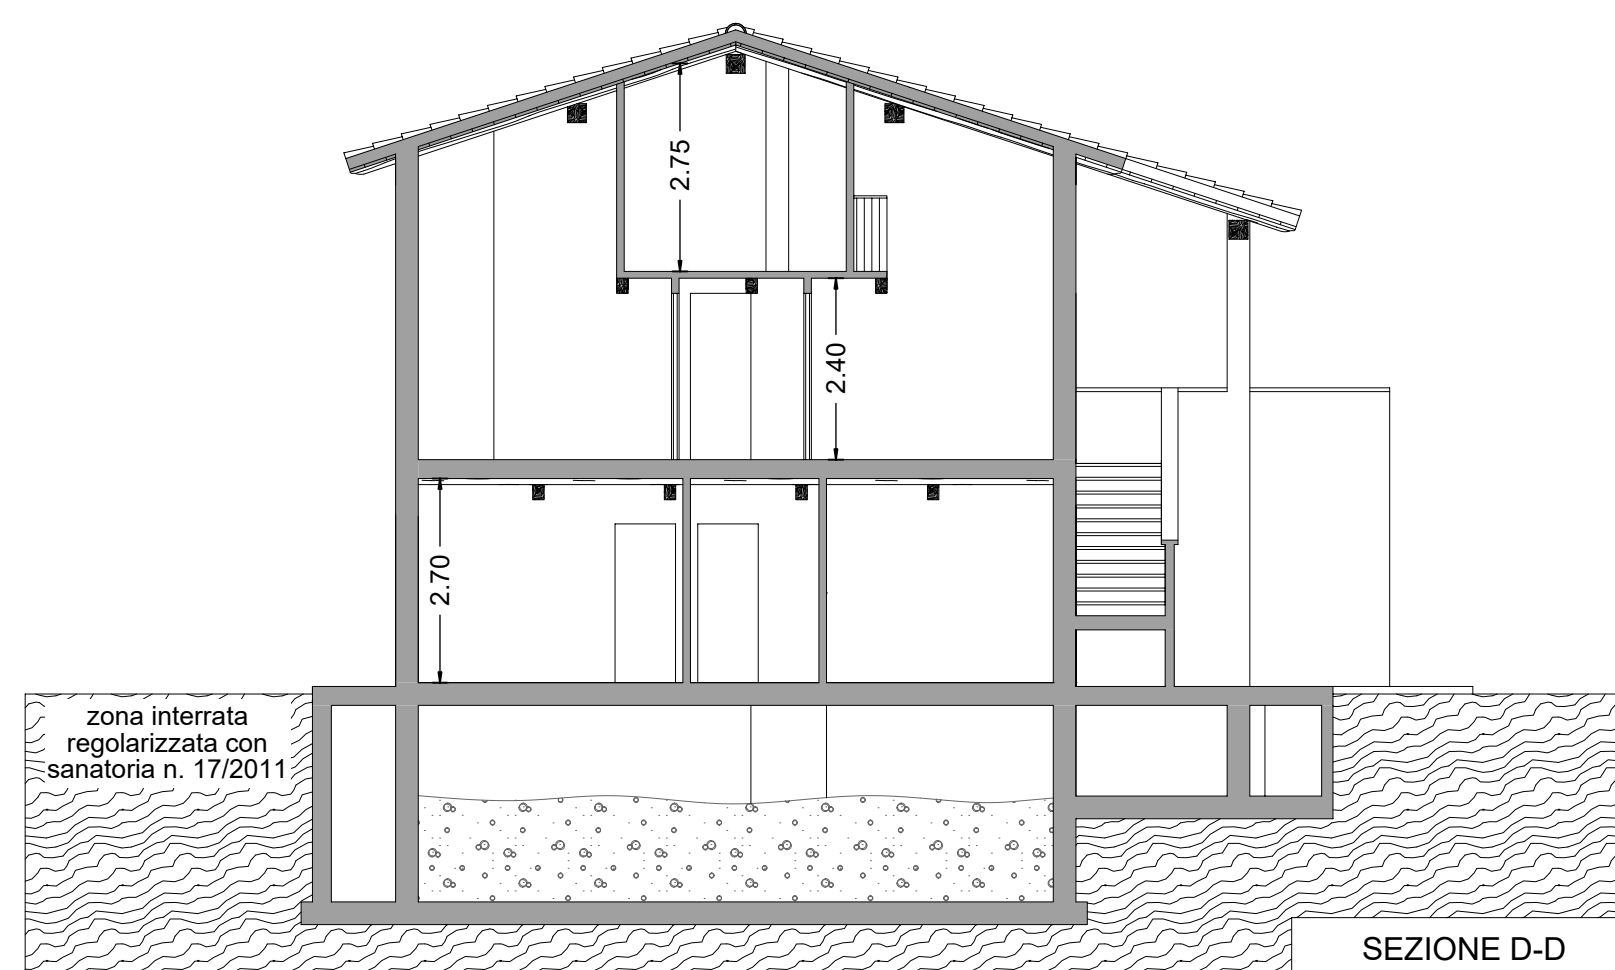

SEZIONE B-B

SEZIONE D-D