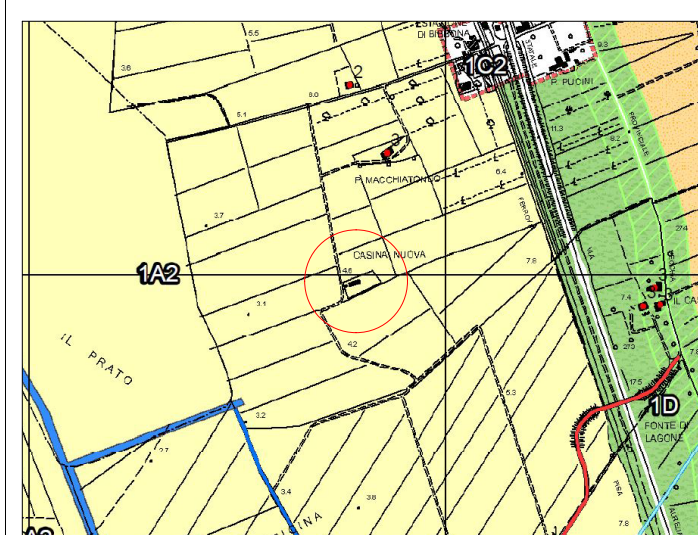

COMUNE DI BIBBONA

PROVINCIA DI LIVORNO

UBICAZIONE

ESTRATTO P.R.G.

SCALA A VISTA

ESTRATTO DI MAPPA

SCALA A VISTA