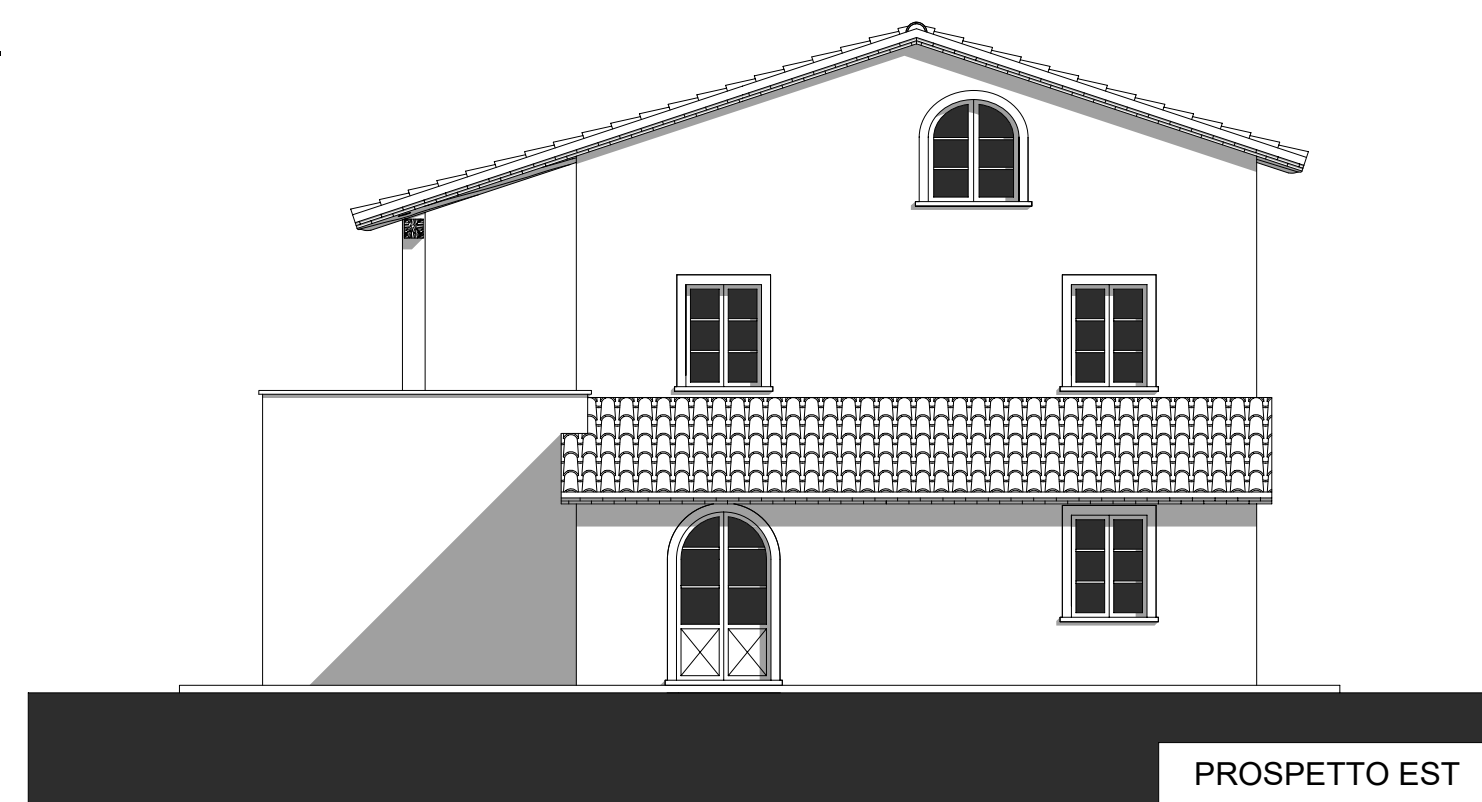

COMUNE DI BIBBONA

PROVINCIA DI LIVORNO

UBICAZIONE

ESTRATTO P.R.G.

SCALA A VISTA

ESTRATTO DI MAPPA

SCALA A VISTA

TAVOLA 5 STATO DI PROGETTO

SCALA: 1/100

DATA: DICEMBRE 2017

- Prospetti e Sezioni

OGGETTO: PIANO DI RECUPERO "CASINA NUOVA"

IL RICHIEDENTE

I TECNICI

CIARCIA Geom. LORENZO

BONANNINI Ing. LUCA

PROSPETTI