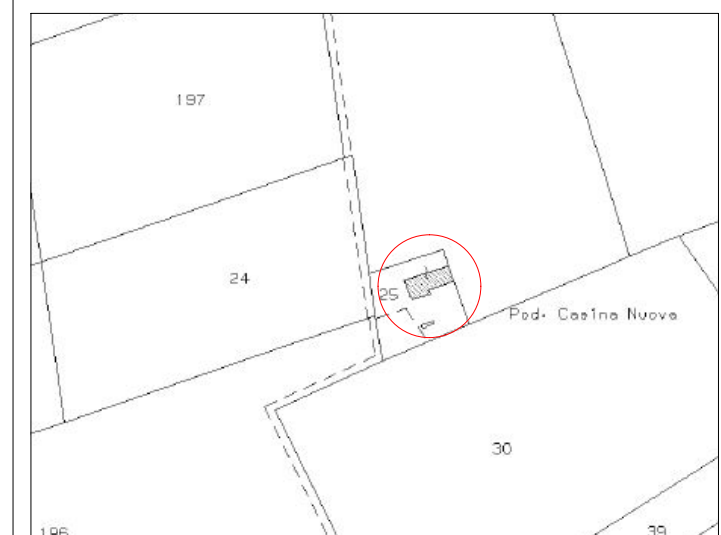

COMUNE DI BIBBONA

PROVINCIA DI LIVORNO

UBICAZIONE

ESTRATTO P.R.G.

SCALA A VISTA

ESTRATTO DI MAPPA

SCALA A VISTA