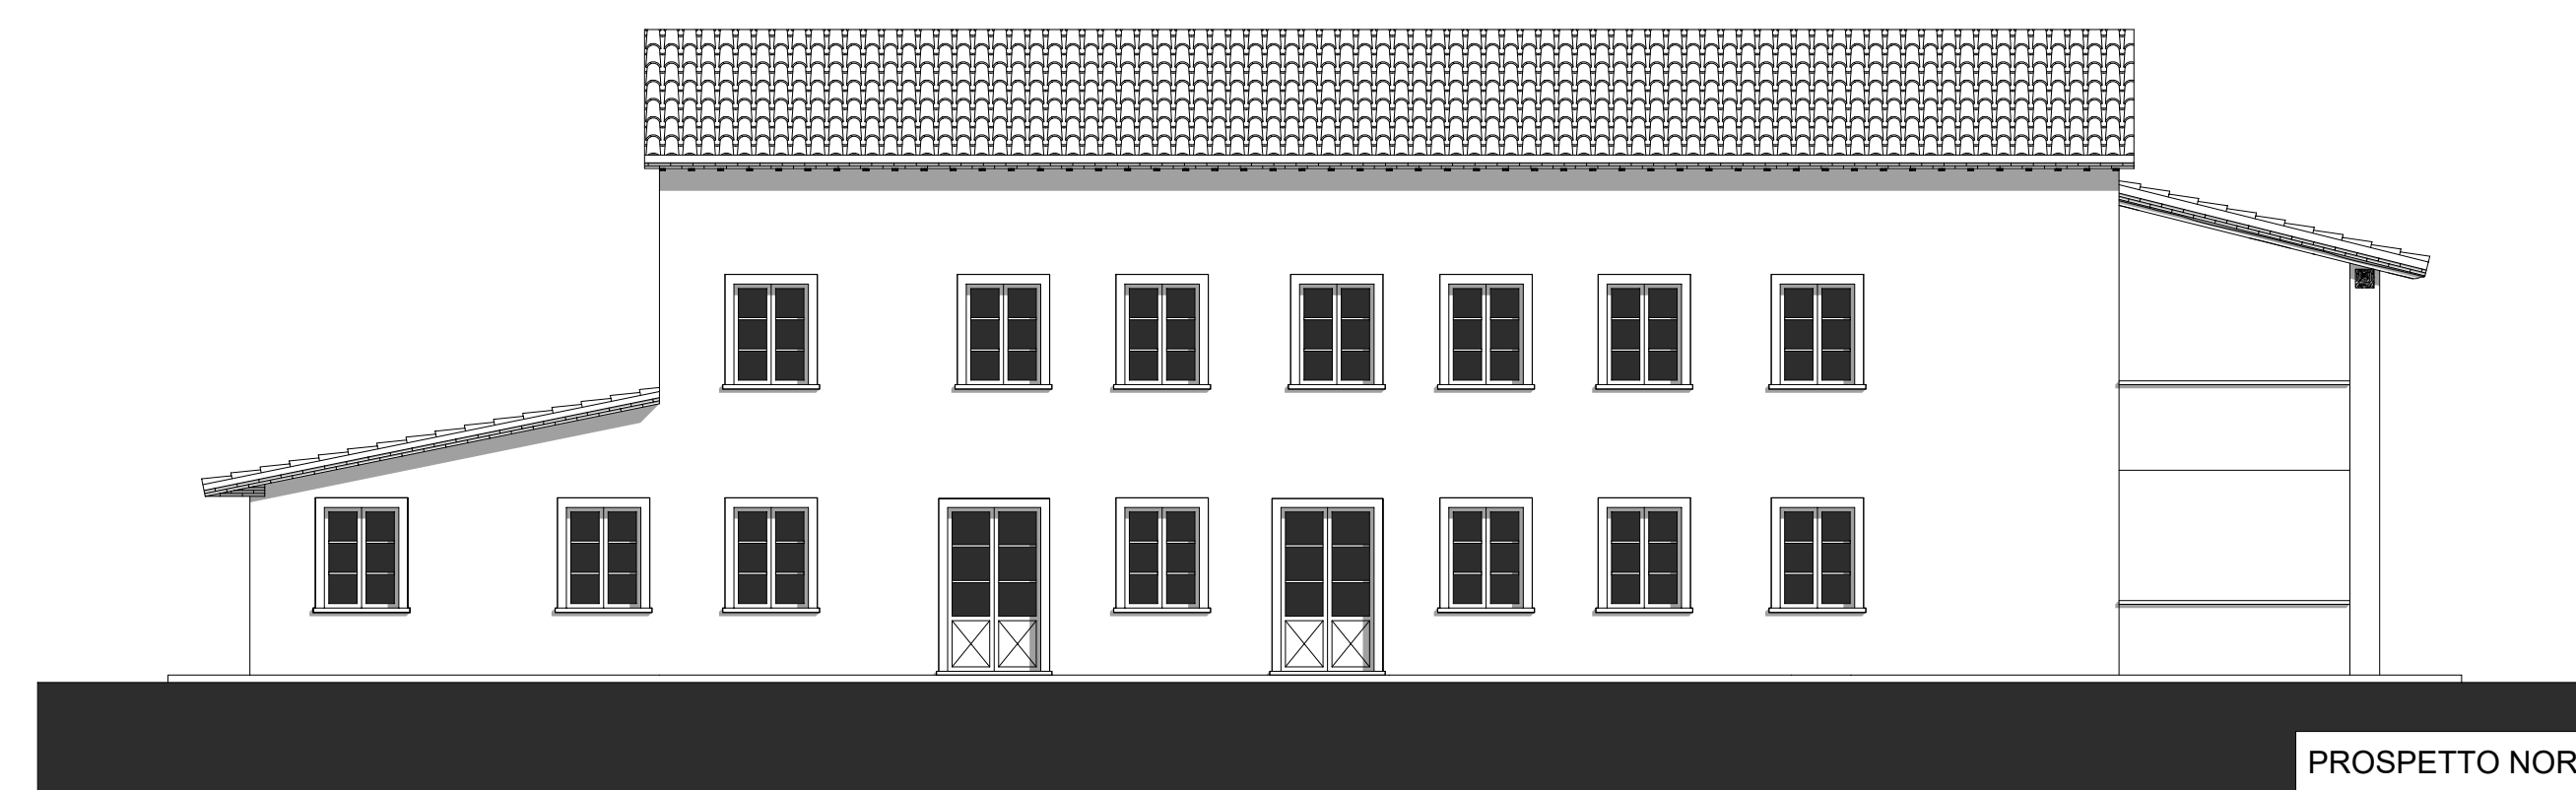

COMUNE DI BIBBONA

PROVINCIA DI LIVORNO

UBICAZIONE

ESTRATTO P.R.G.

SCALA A VISTA

ESTRATTO DI MAPPA

SCALA A VISTA

TAVOLA 5 STATO DI PROGETTO

SCALA: 1/100

DATA: DICEMBRE 2017

- Prospetti e Sezioni

OGGETTO: PIANO DI RECUPERO "CASINA NUOVA"

IL RICHIEDENTE

I TECNICI

CIARCIA Geom. LORENZO

BONANNINI Ing. LUCA

PROSPETTI

SEZIONI