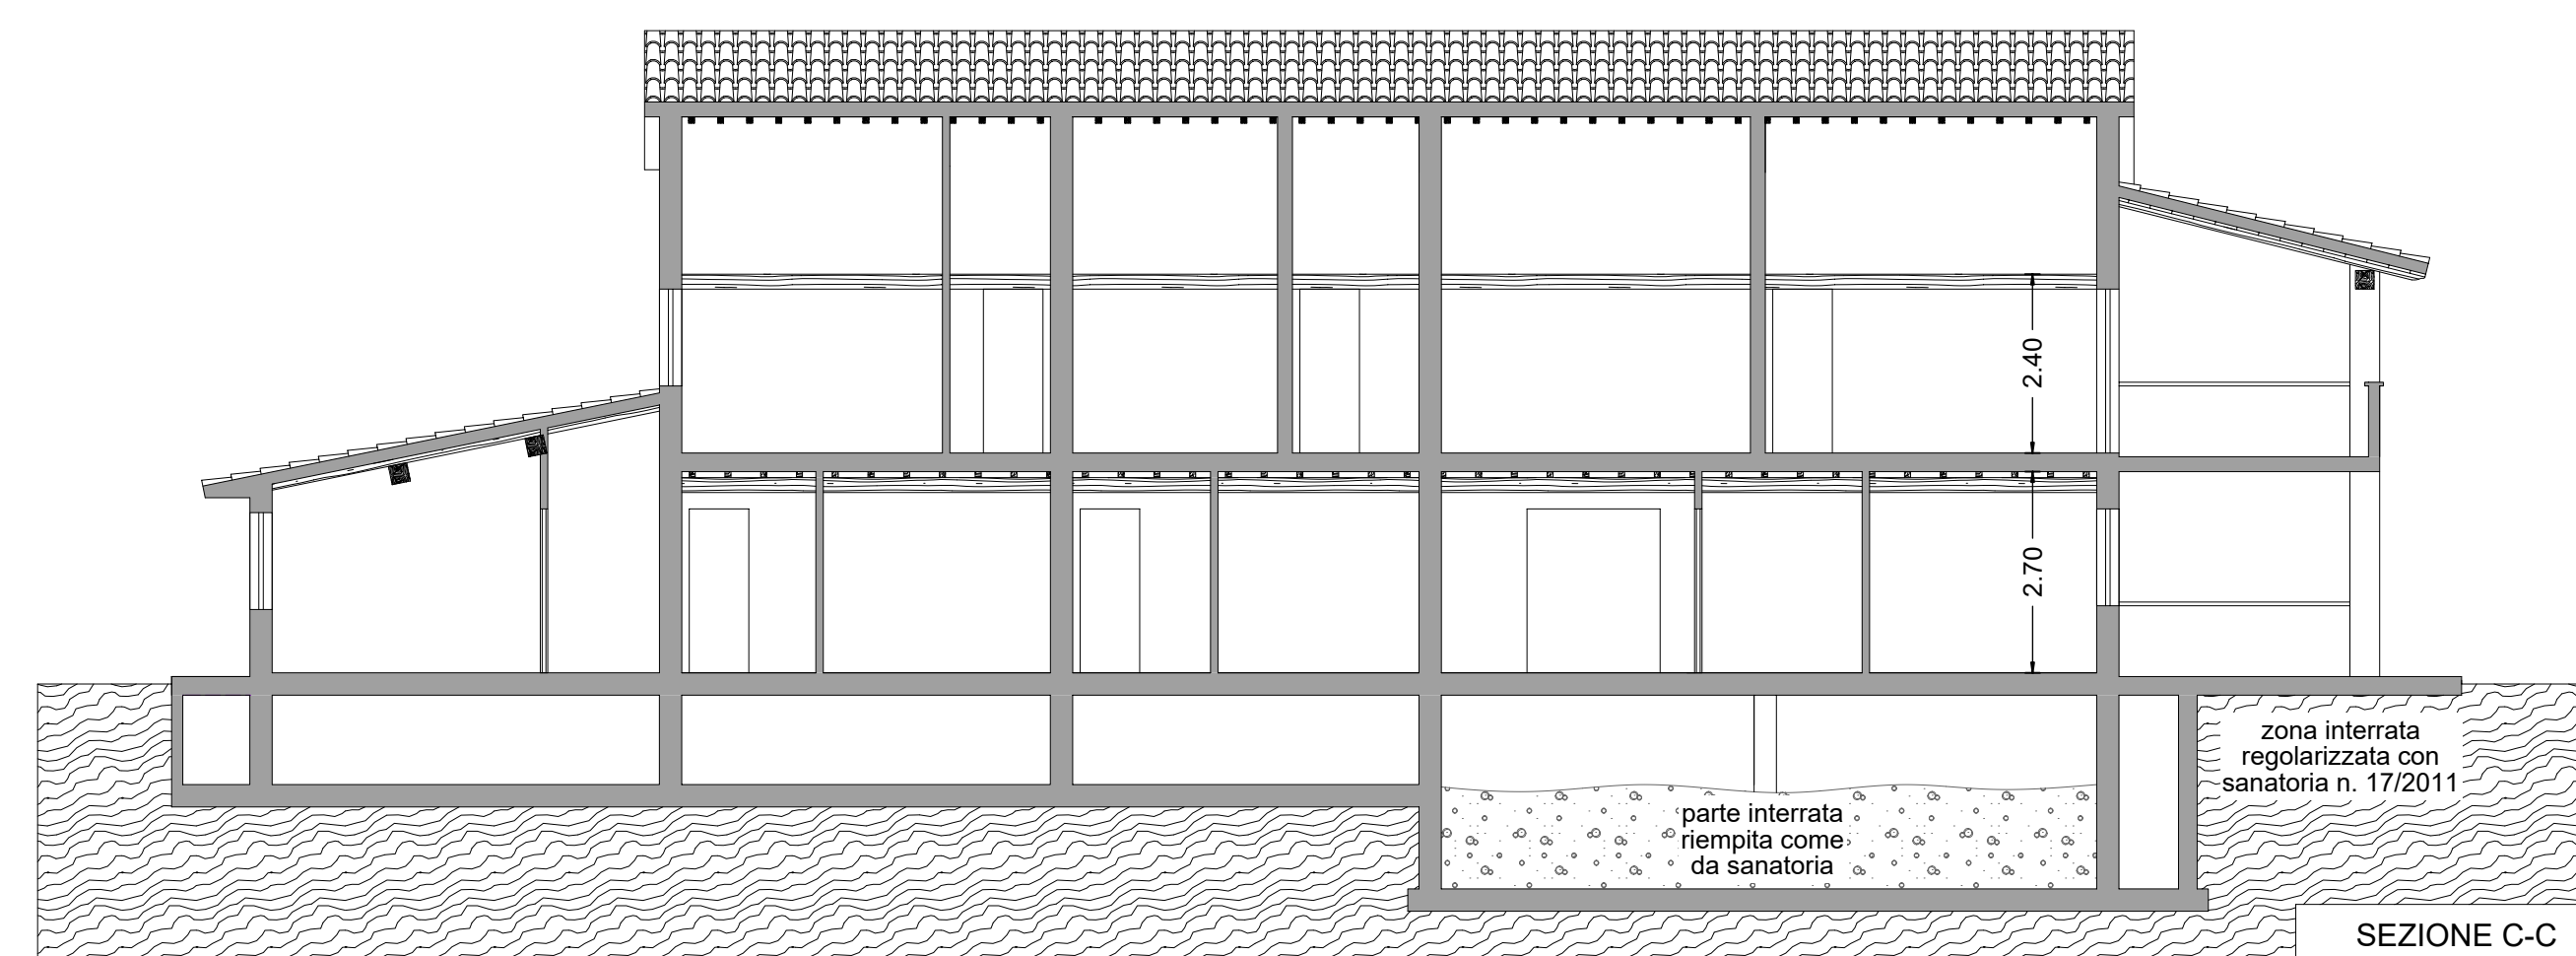

SEZIONE A-A

SEZIONE C-C