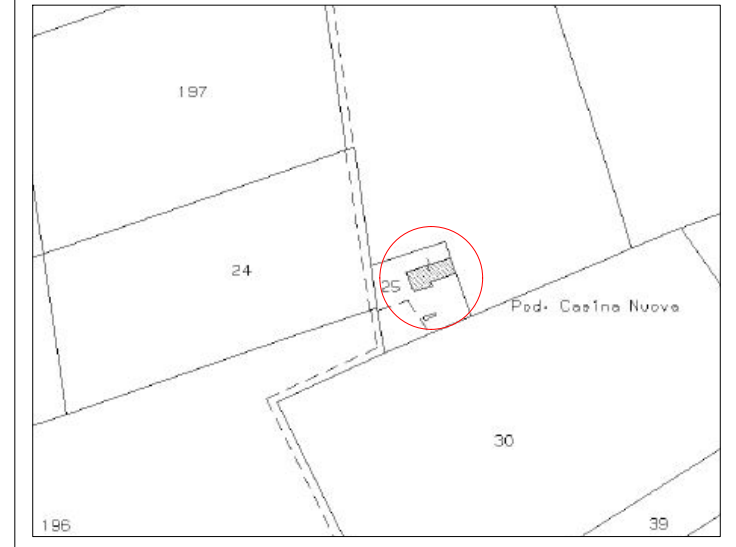

COMUNE DI BIBBONA

PROVINCIA DI LIVORNO

UBICAZIONE

ESTRATTO P.R.G.

SCALA A VISTA

ESTRATTO DI MAPPA

SCALA A VISTA

TAVOLA 13

ELABORATO RELATIVO ALLA DISCIPLINA TECNICA
PER IL RECUPERO DEGLI IMMOBILI E DELLE AREE INTERESSATE
DI CUI ALL'ART. 119 COMMA 4 DELLA L.R. 65/2014

SCALA: 1:200

DATA: DICEMBRE 2017

- Planimetria generale

OGGETTO: PIANO DI RECUPERO "CASINA NUOVA"

Immobile posto in Loc. Casina Nuova, Bibbona (LI), richiedente - Soc. Prato Verde di Anna Zmydlena & C. s.a.s.

IL RICHIEDENTE

I TECNICI

CIARCIA Geom. LORENZO

BONANNINI Ing. LUCA

PLANIMETRIA GENERALE SCALA 1:200