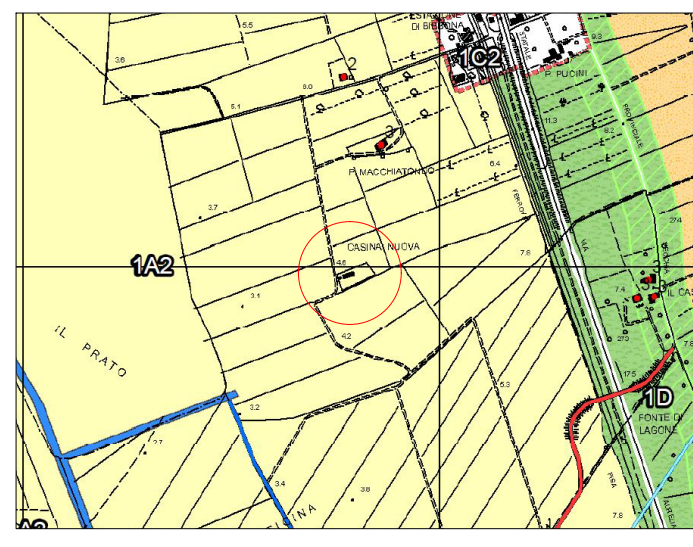

COMUNE DI BIBBONA

PROVINCIA DI LIVORNO

UBICAZIONE

ESTRATTO P.R.G.

SCALA A VISTA

ESTRATTO DI MAPPA

SCALA A VISTA

TAVOLA 13

ELABORATO RELATIVO ALLA DISCIPLINA TECNICA
PER IL RECUPERO DEGLI IMMOBILI E DELLE AREE INTERESSATE
DI CUI ALL'ART. 119 COMMA 4 DELLA L.R. 65/2014

SCALA: 1:200

DATA: DICEMBRE 2017

- Planimetria generale

OGGETTO: PIANO DI RECUPERO "CASINA NUOVA"

Immobile posto in Loc. Casina Nuova, Bibbona (LI), richiedente - Soc. Prato Verde di Anna Zmydlena & C. s.a.s.

IL RICHIEDENTE

I TECNICI

CIARCIA Geom. LORENZO

BONANNINI Ing. LUCA

PLANIMETRIA GENERALE SCALA 1:200