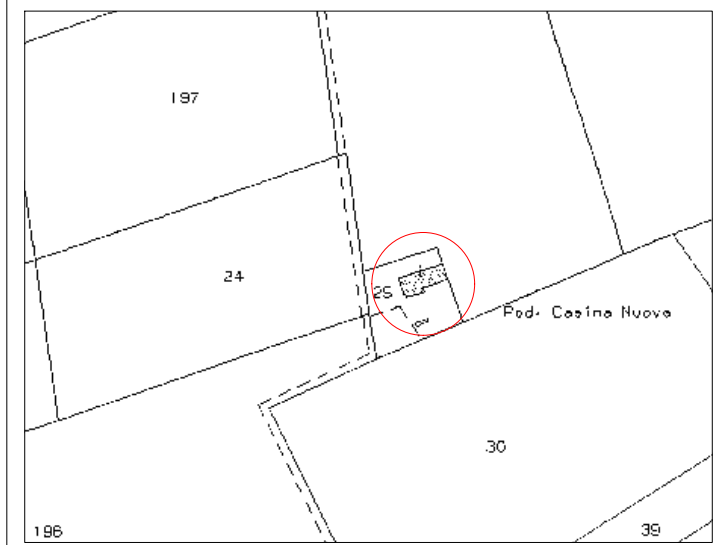

COMUNE DI BIBBONA

PROVINCIA DI LIVORNO

UBICAZIONE

ESTRATTO P.R.G.

SCALA A VISTA

ESTRATTO DI MAPPA

SCALA A VISTA