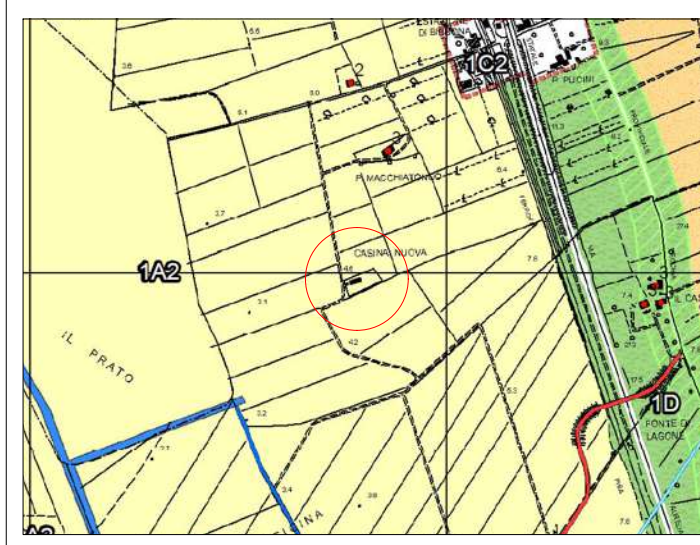

COMUNE DI BIBBONA

PROVINCIA DI LIVORNO

UBICAZIONE

ESTRATTO P.R.G.

SCALA A VISTA

ESTRATTO DI MAPPA

SCALA A VISTA