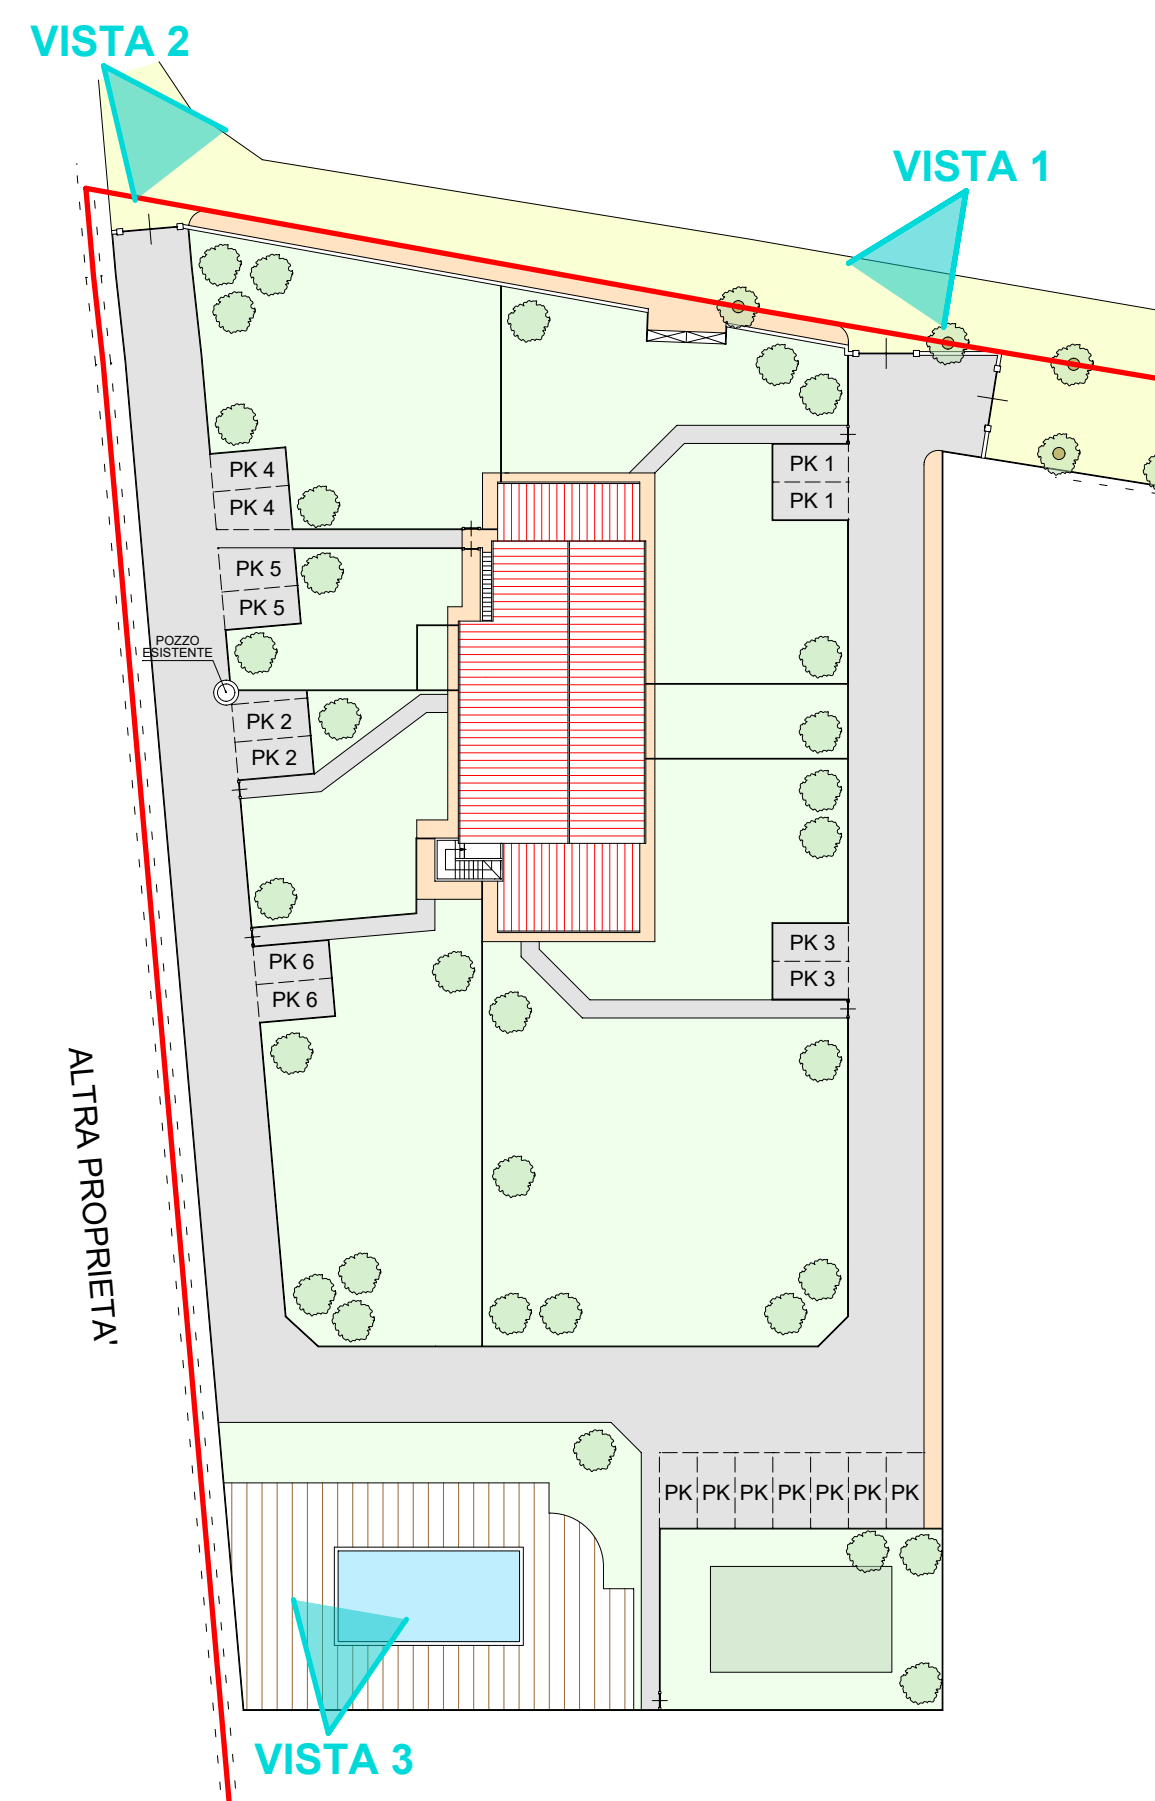

COMUNE DI BIBBONA

PROVINCIA DI LIVORNO

UBICAZIONE

ESTRATTO P.R.G.

SCALA A VISTA

ESTRATTO DI MAPPA

SCALA A VISTA

TAVOLA 12

RENDERING 3D

SCALA: 1:500

DATA: DICEMBRE 2017

OGGETTO: PIANO DI RECUPERO "CASINA NUOVA"

IL RICHIEDENTE

I TECNICI

CIARCIA Geom. LORENZO

BONANNINI Ing. LUCA

PLANIMETRIA GENERALE SCALA 1:500